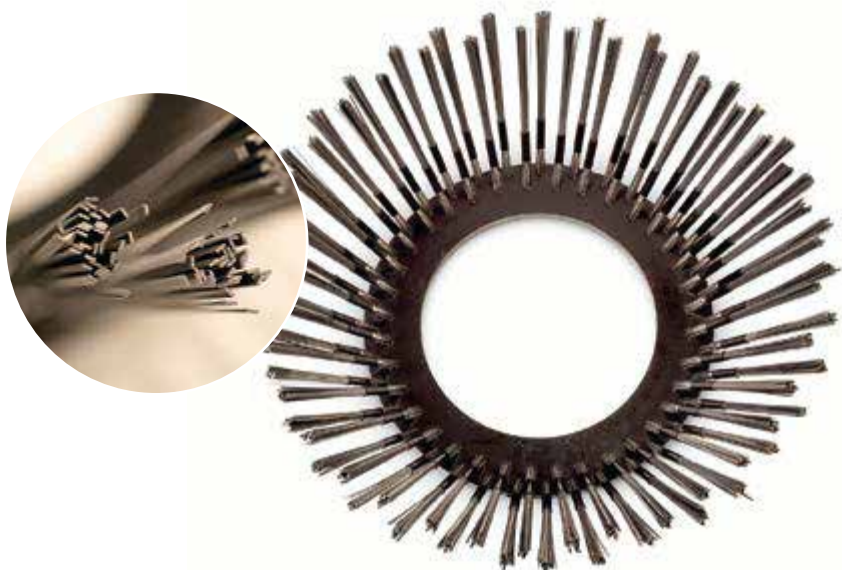

Пластмасова четка

Характеристика

- За машини до 5м3
- Специални четчици - идеални за почистване на летища

Циркулярни четки

за всички прикрепящи и автоматично почистващи машини

Четка за трева “Light”

Характеристика

- Плоскокабелни жици, аранжирани обратно на посоката на метене
- Идеални за рязане(премахване) на трева от павирани участъци

Четка за трева PlugLock® 14-FL

Характеристика

- Индивидуалните плоски телени жици са подсилени с помощта на плоски телени влакна
- Смес, комбинираща ползите от четка за трева и стандартна четка

Четка за трева PlugLock® 14

Най-твърдият инструмент за борба с тревата

Характеристика

- За машини до 5мЗ
- Напълно оборудвана с плоска жица, Ø 14мм
- Разхвърляната подредба на влакнцата предоставя едновременно режещ и измиташ ефект

Циркулярни четки "Light" за лека мръсотия

Характеристика

- Синя или бяла пластмаса, PPN 2x3мм или дори по-малък
- Специално за нежно почистване на обекти, като исторически камъни, например.

Циркулярни четки "Smooth" за почистване на прах